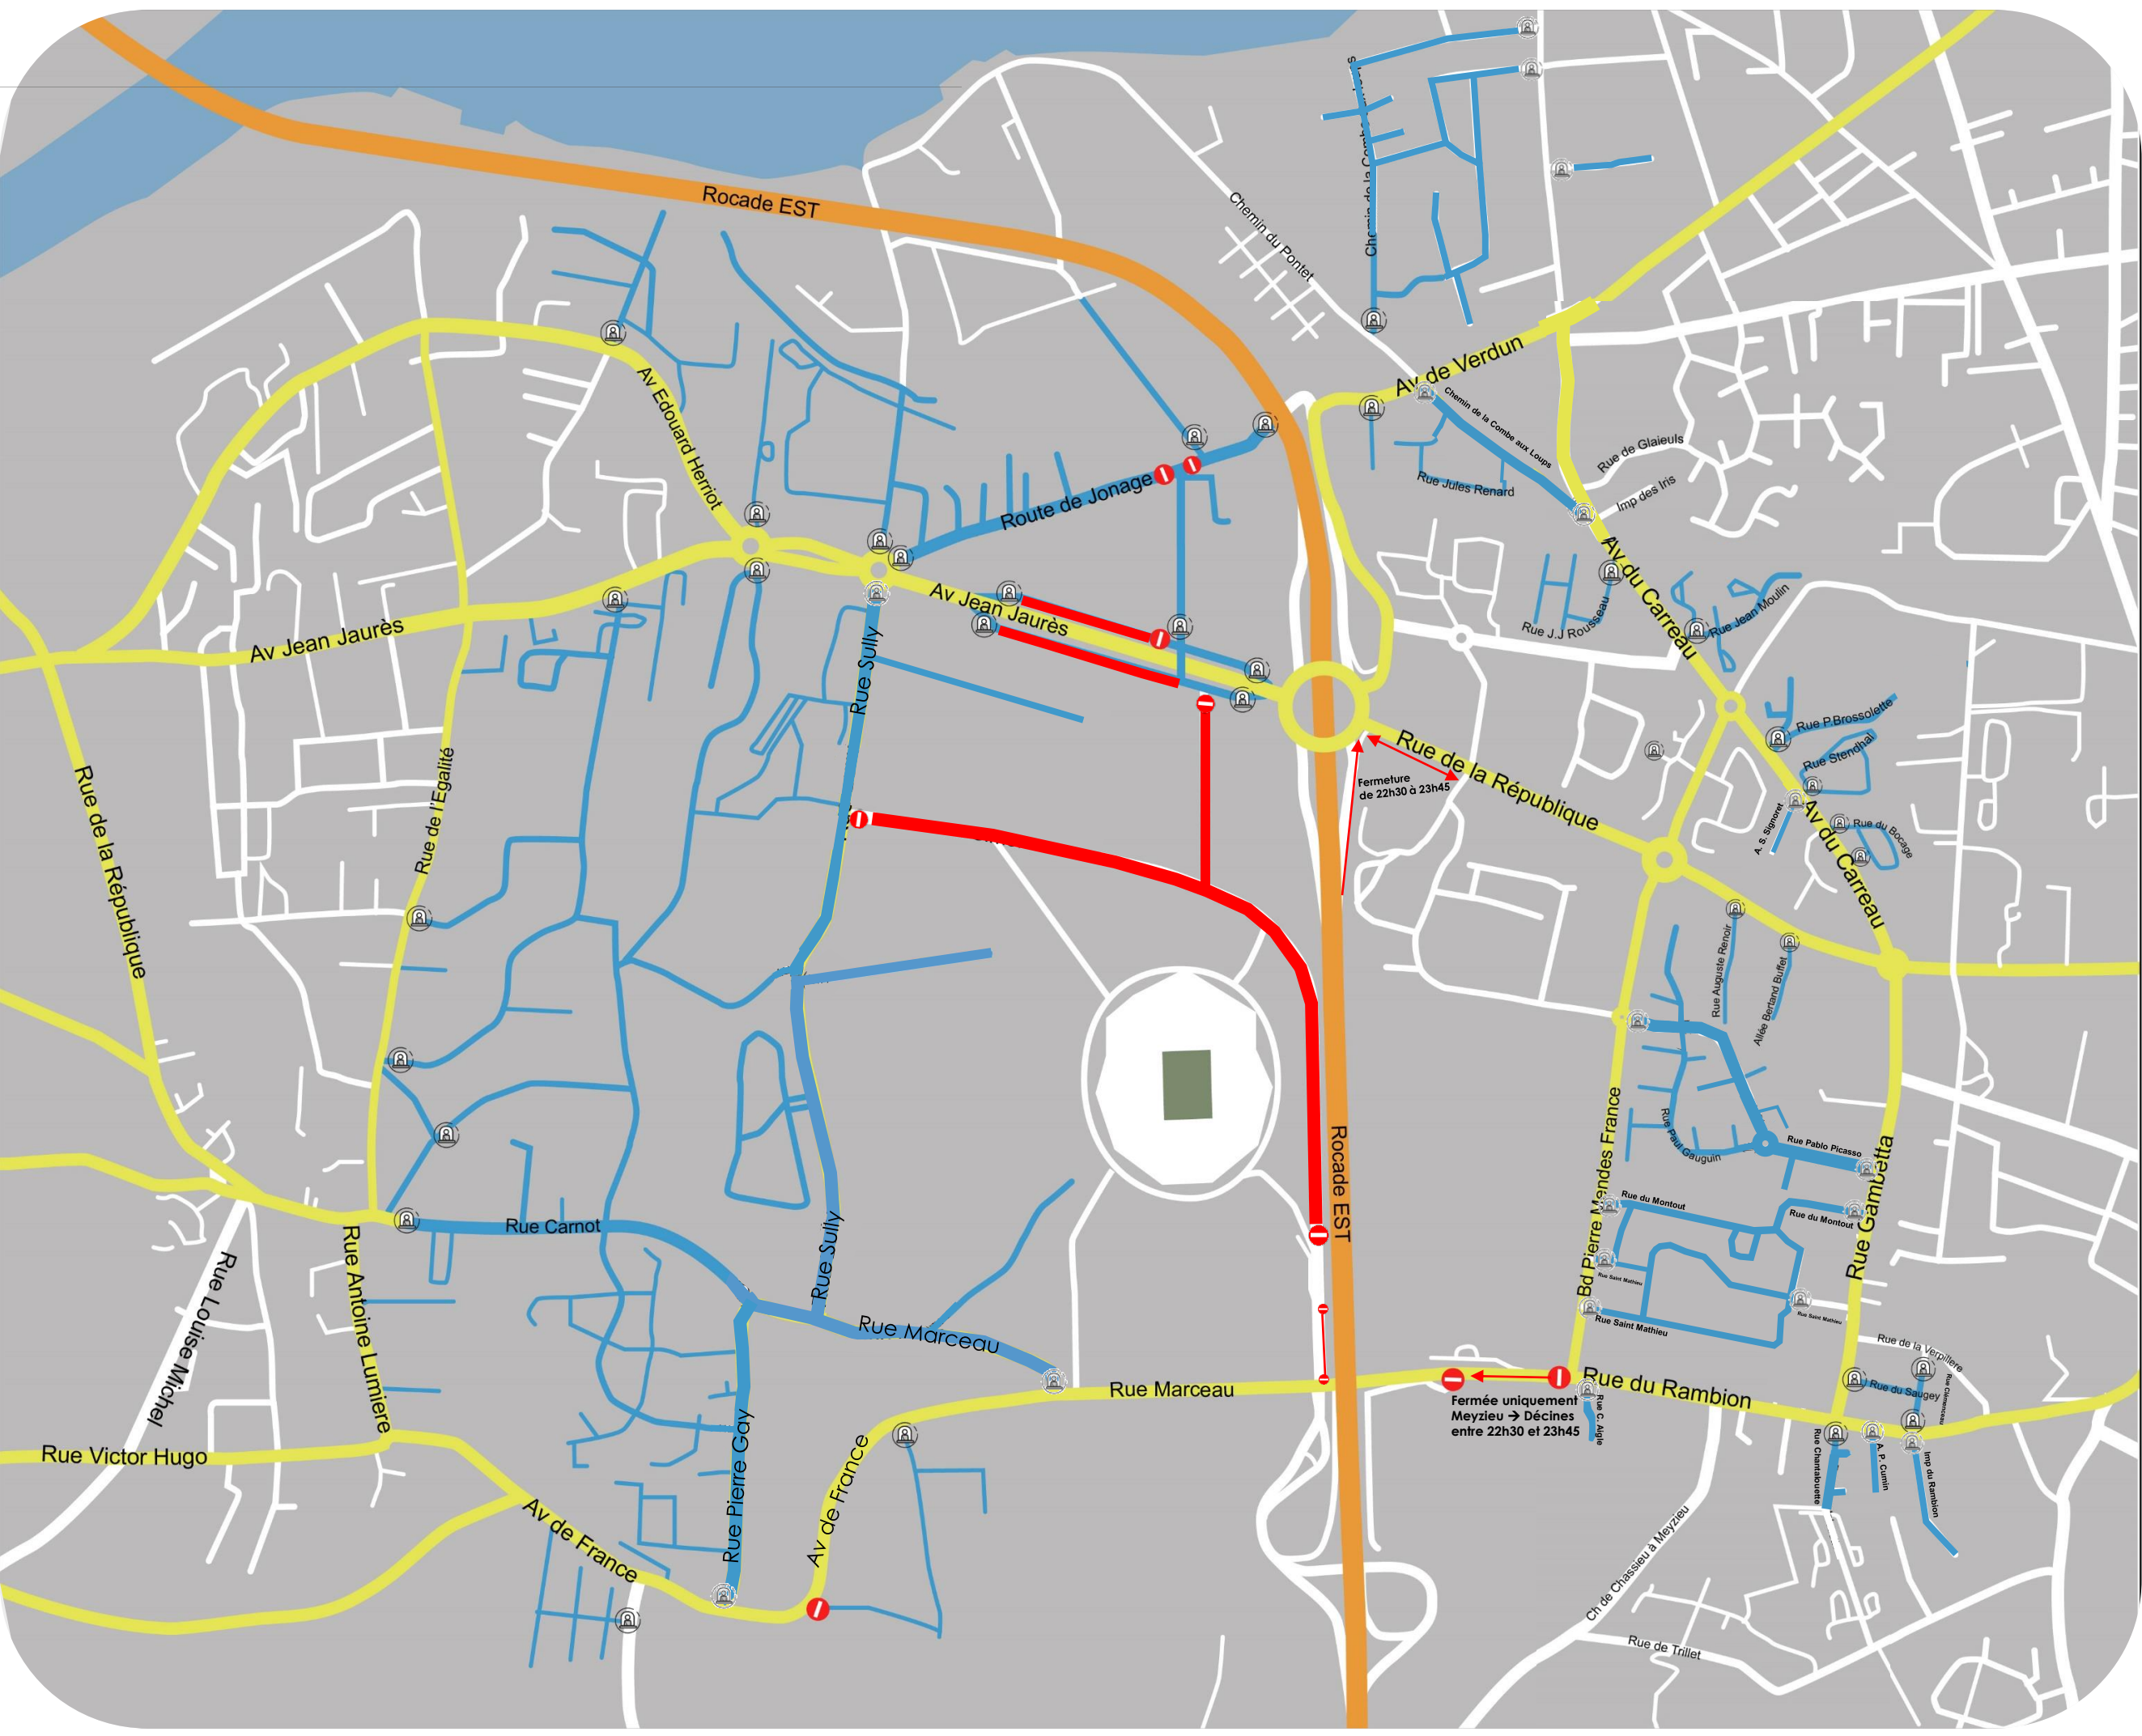

OL - OLYMPIAKOS FC
JEUDI 26 SEPTEMBRE À 21H00
DISPOSITIF MIS EN PLACE À PARTIR DE 18H00

 ITINÉRAIRE CONSEILLÉ	 ROUTE FERMÉE SAUF RIVERAINS
 ROCADE EST	 ROUTE FERMÉE
	 POINT DE FILTRAGE