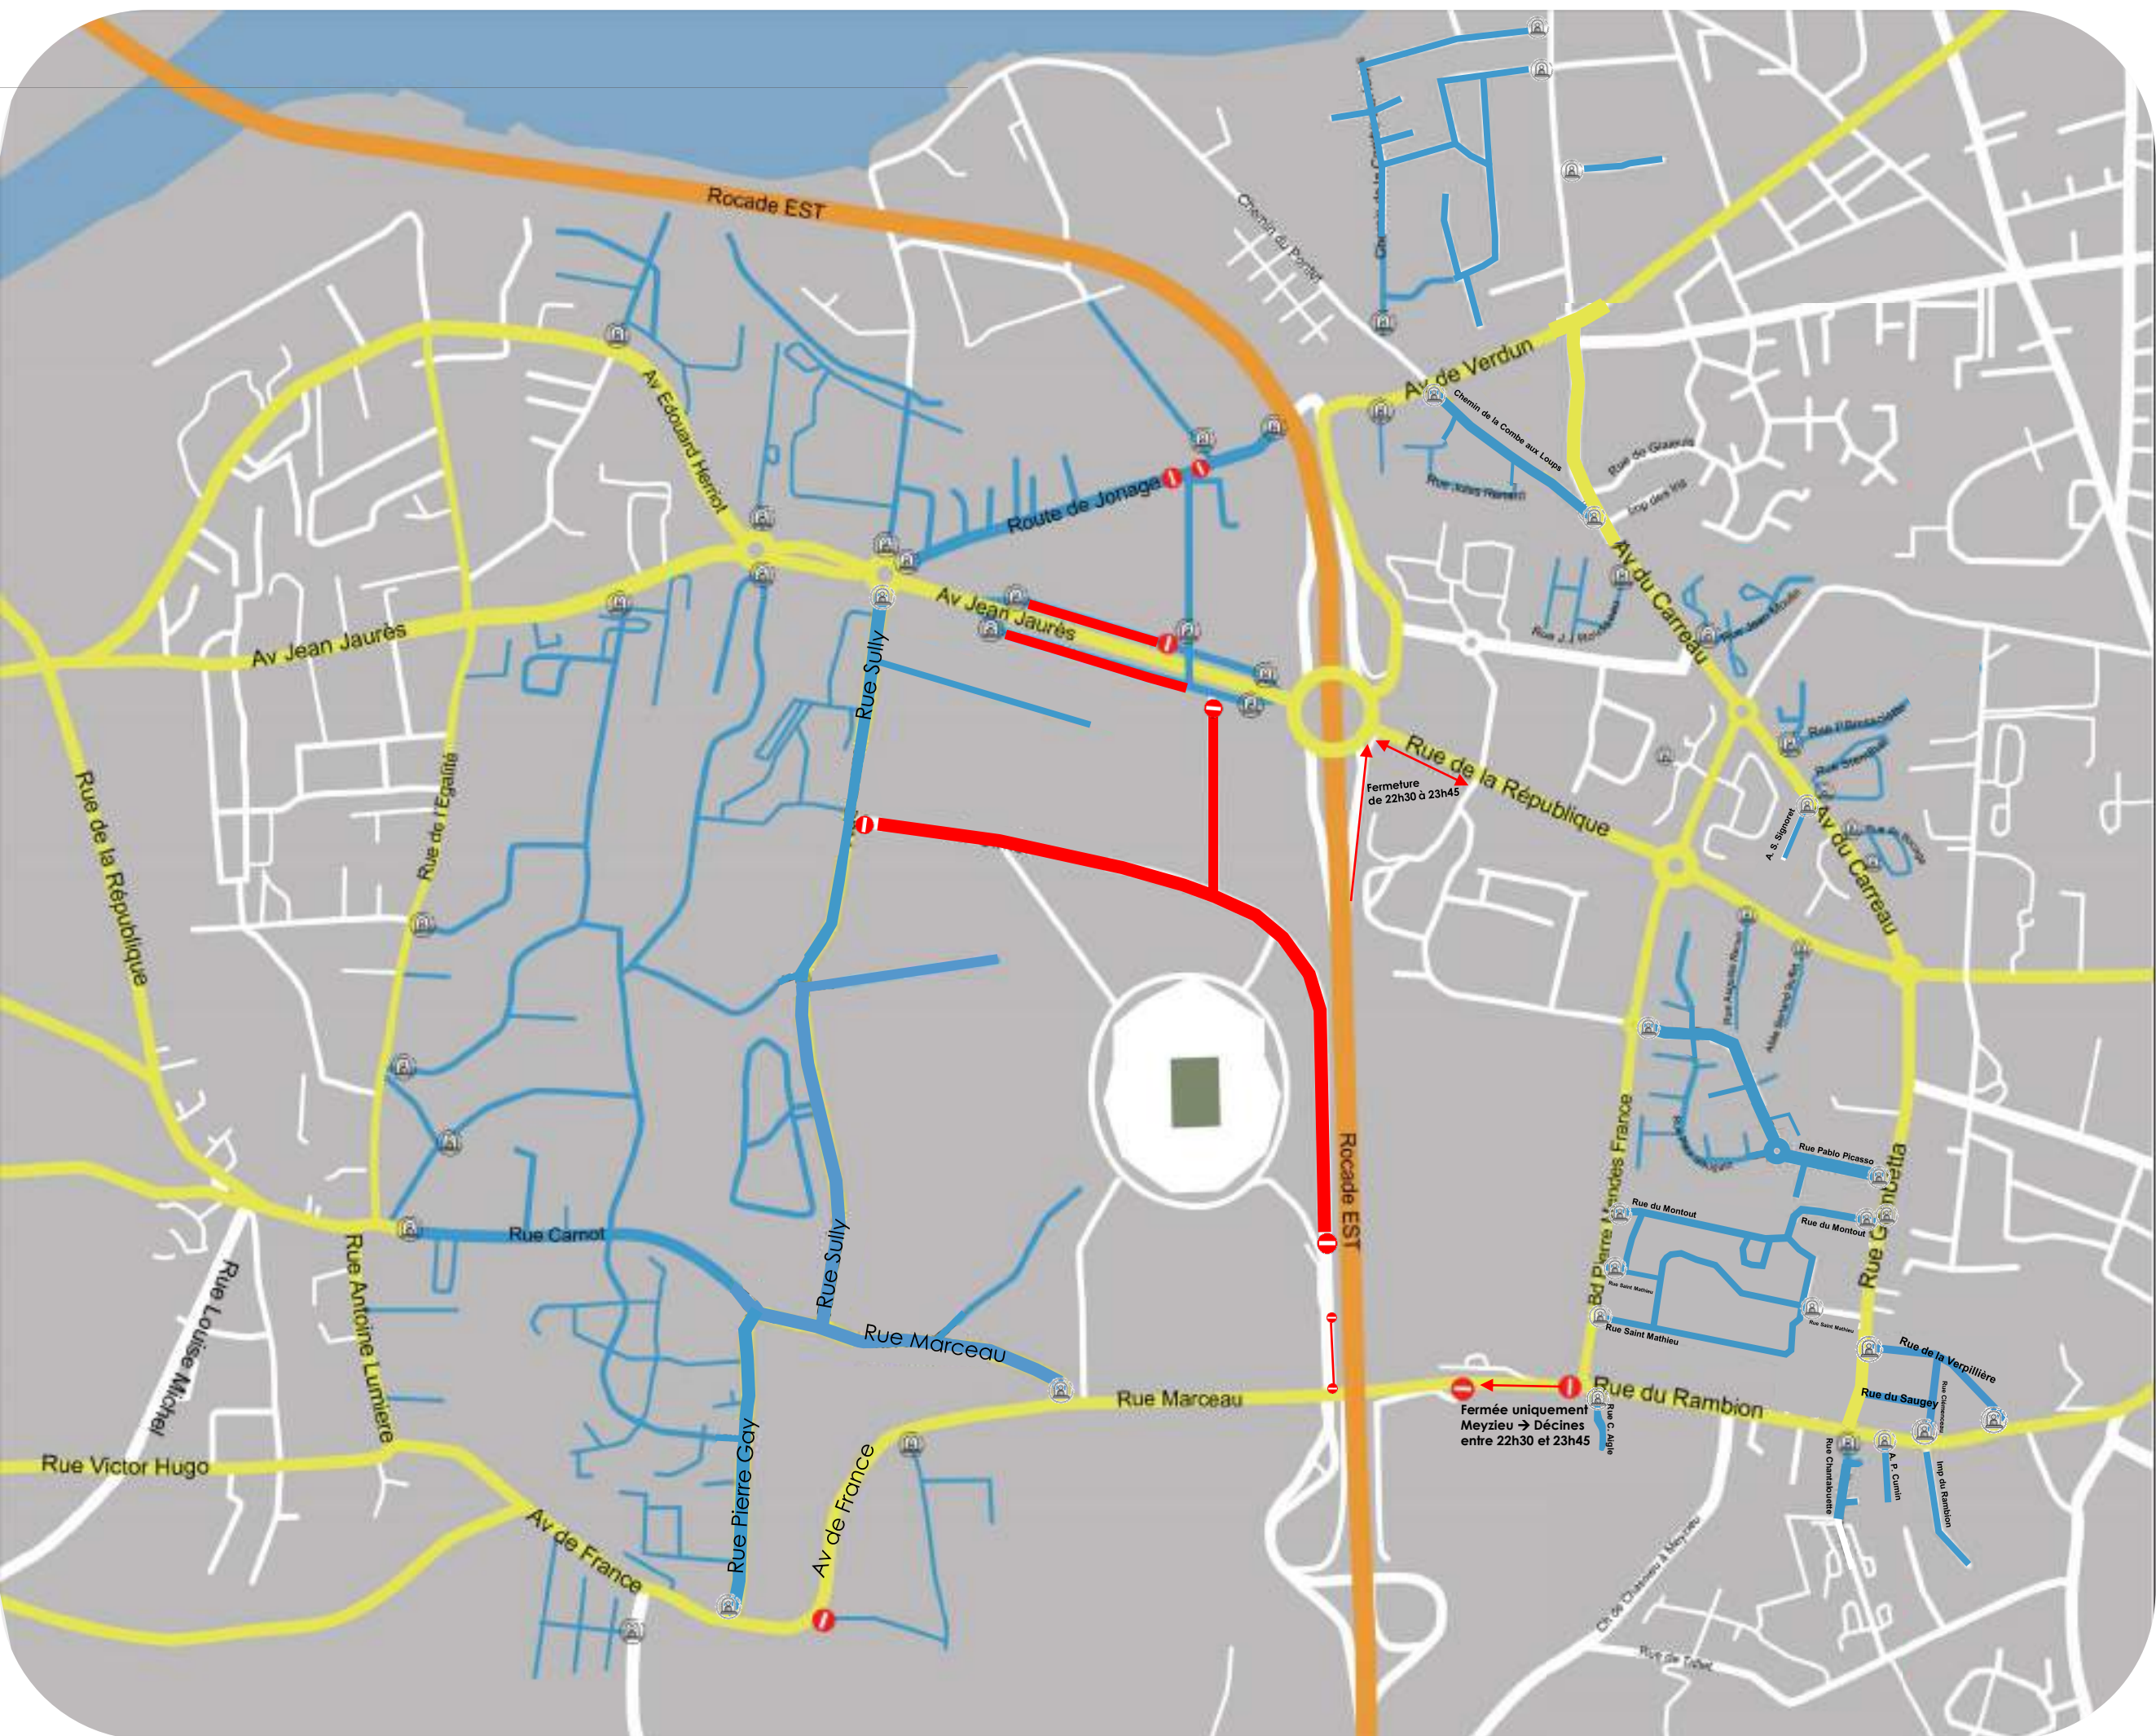

## JEUDI 24 OCTOBRE À 21H00

### DISPOSITIF MIS EN PLACE À PARTIR DE 18H00

 <b>ITINÉRAIRE CONSEILLÉ</b>	 <b>ROUTE FERMÉE SAUF RIVERAINS</b>	 <b>ROUTE FERMÉE DÈS 17H30</b>	 <b>POINT DE FILTRAGE</b>
 <b>ROCADE EST</b>			